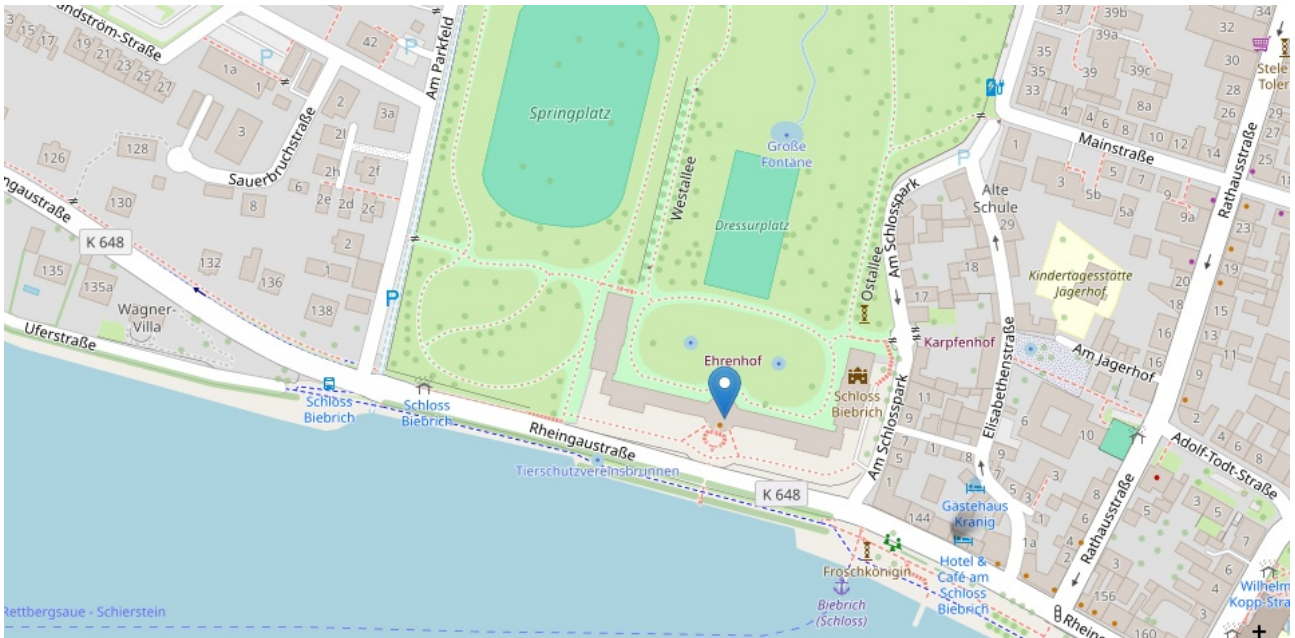

# Biebricher Schloss, Wiesbaden

## Zur Örtlichkeit:

Schloss Biebrich, Rheingaustraße 140, 65203 Wiesbaden (am Rheinufer)

Koordinaten: 50° 2' 15" N, 8° 14' 3" O

Parkplätze finden Sie „Am Parkfeld“ (westlich des Schlossparks), sowie (begrenzt) an der Rheingaustraße.